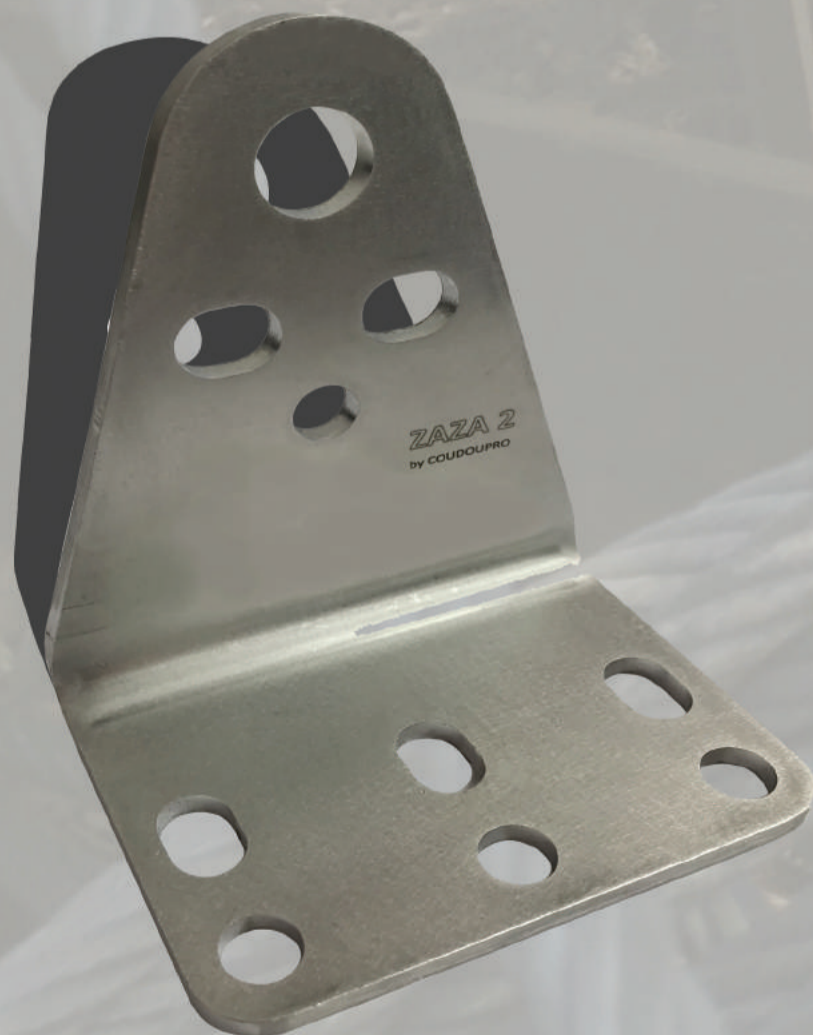

Multiple Fixation point / Fixations multiples
Adaptable on Rocks / Adaptable sur roches
For Artificial Structure / Pour Structure Artificielle

- Max range / Portée max : 16 m
- WLL / CT : 10 kN
- Safety Cable: 12 mm
- Stainless steel : 316 L

PC