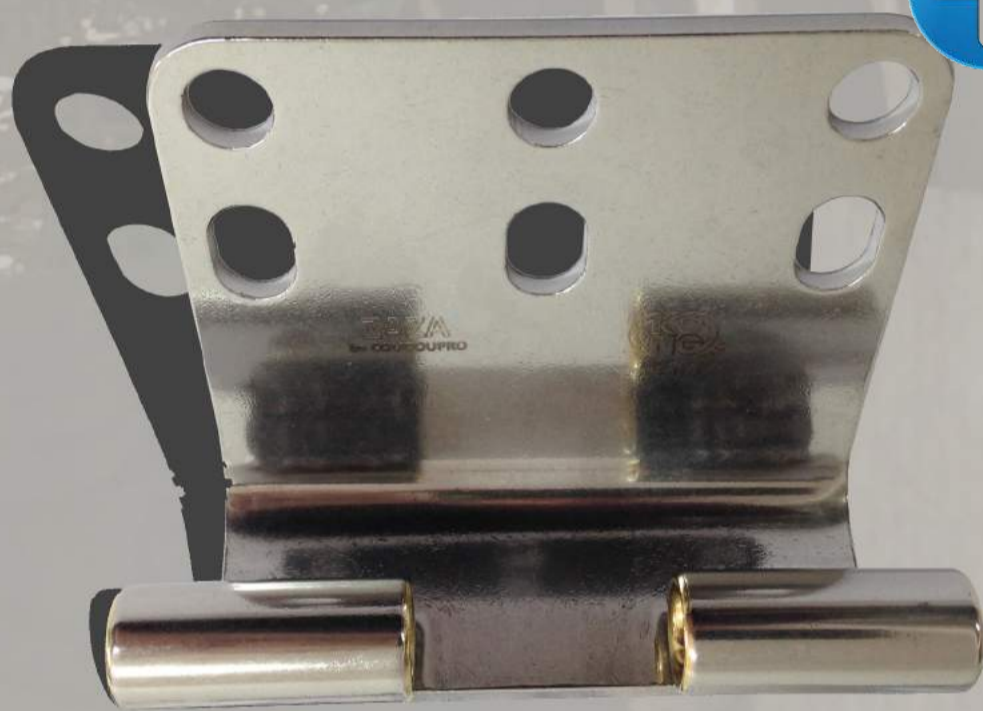

ZAZA1 CS

Safety Connector / Pour Jeux & tyroliennes

- Suitable for children's hands / **Adapté aux mains des enfants**
- Ultra Fast System of Evacuation / **Système d'évacuation Ultra Rapide**
- Maintenance free / **Sans entretien**

- Safety Cable: 10 /13 mm
- Stainless steel $\varnothing$ 12
- PPE STANDARDS :
  89-686ECC
  RFU 11-104
- EN15567-1-2 / EN 795 B

ZAZA1 PLI

For Games / pour Jeux

- Adaptable on existing rope course on cable $\varnothing$ 10 /12 mm
  Adaptable aux parcours existants sur câbles $\varnothing$ 10/12 mm
- Easy to install / **montage facile**

- Max range / **Portée max** : 15 m
- WLL / **CT** : 6 kN
- Safety Cable: 10 mm
- Stainless steel : 316 L

ZAZA1 PLT

For Ziplines / pour Tyroliennes

- Adaptable on cable $\varnothing$ 12 mm
  Adaptable sur câbles $\varnothing$ 12 mm
- Easy to install / **montage facile**

- Max range / **Portée max** : 30 m
- WLL / **CT** : 6 kN
- Safety Cable: 10 mm
- Stainless steel : 316 L

ZAZA1 DS / DD /DR

Ferrules for ZAZA Safety System / Douilles à sertir

- More fluidity in the passage of the Connector
  Plus de fluidité dans le passage du crochet
- Speed of implementation / **Vitesse de mise en oeuvre**
- Professional Visual aspect / **aspect visuel**

- Safety Cable: 10 mm
- Stainless steel