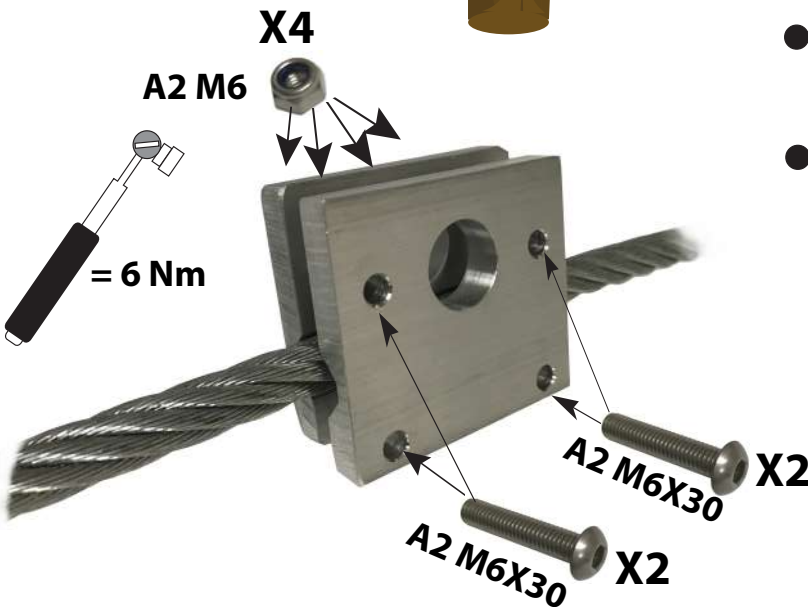

ZAZA2 BLOCK

AVANTAGES:

- Permet de réaliser une fixation sur un câble horizontal ou oblique
Allows to realize a binding on a horizontal or angled cable
- Préserve la longévité des câbles supports
Protect the longevity of support ropes
- Manille placée au dessus du câble = Sécurité
Bow shackle over the wire = Security

Manille au dessus du câble
Bow shackle over the wire